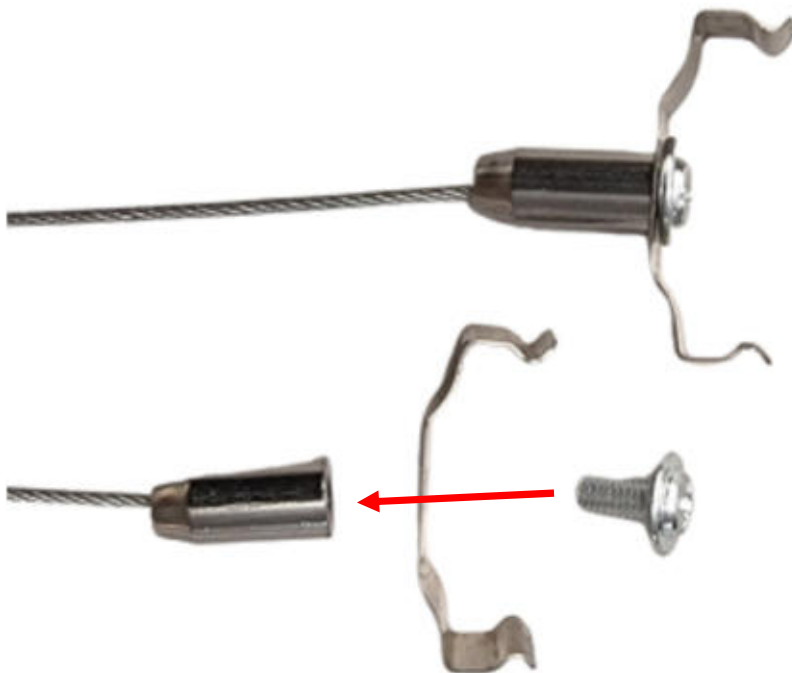

## Monterings dele for loftfæstningen:

Justerer højde ved at trække i wire,  
og løsne ved at presse bøsning op.

---

## Monterings dele for T-armatur fæstningen:

Pres klips over skinne

**ADVARSEL!**

Pres slutstykke ind i den ende der ikke bruges.